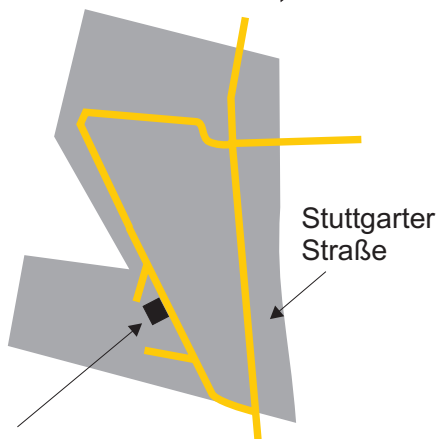

L.-E. Stetten

Lillig & Zahn
 Kasparswaldstraße 6
 70771 Leinfelden-Echterdingen
 Tel. (0711) 79 95 82
 Fax (0711) 79 91 53

Aus Richtung München:

A8 an der Ausfahrt Stuttgart Flughafen verlassen. Zum Flughafen fahren, dann der Beschilderung B27 Richtung Tübingen folgen. Auf der B27 an der Ausfahrt L.-E. Stetten abfahren. Rechts abbiegen Richtung Stetten. An Ampel links Richtung Plattenhardt abbiegen. Am Ortsende Stetten rechts abbiegen in die Kasparswaldstraße.

Aus Richtung Karlsruhe:

A8 an der Ausfahrt Stuttgart Degerloch verlassen. Dann der Beschilderung B27 Richtung Tübingen folgen. Auf der B27 an der Ausfahrt L.-E. Stetten abfahren. Rechts abbiegen Richtung Stetten. An Ampel links Richtung Plattenhardt abbiegen. Am Ortsende Stetten rechts abbiegen in die Kasparswaldstraße.

Aus Richtung S, RT, TÜ:

Auf der B27 an der Ausfahrt L.-E. Stetten abfahren. Rechts abbiegen Richtung Stetten. An Ampel links Richtung Plattenhardt abbiegen. Am Ortsende Stetten rechts abbiegen in die Kasparswaldstraße.